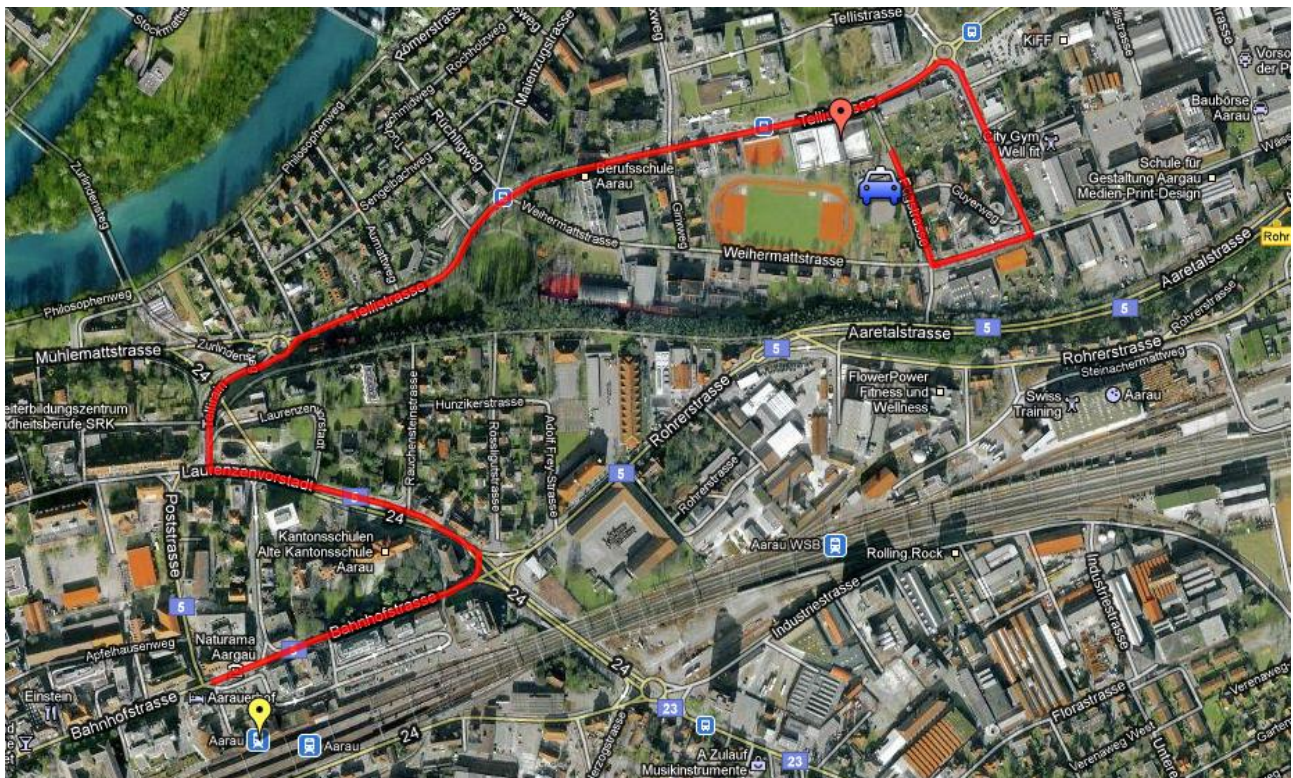

Willkommen in der Telli-Halle Aarau!

Mit dem Auto ab Bahnhof SBB Aarau:

- Auf der Bahnhofstrasse Richtung Zürich (Osten) bis zur grossen Kreuzung
- Nach links abbiegen und der ‚Laurenzenvorstadt‘ folgen (nicht den Tunnel nehmen)
- Bei Lichtsignalanlage rechts in ‚Tellrain‘ abbiegen
- Im Kreisell geradeaus und lange der Tellstrasse folgen
- Bei weiterem Kreisell rechts abbiegen, an Tankstelle ‚Shell‘ vorbei, bis zum Ende der Strasse
- Rechts abbiegen und in erste Strasse rechts (Eggstrasse) einbiegen, die Telli-Halle liegt am Ende der Strasse
- Kostenlose Parkplätze sind vor dem Gebäude zu finden.

Mit dem Bus ab Bahnhof SBB Aarau

- Bus Nr. 2 Richtung ‚Telli Rohr‘
- Haltestelle ‚Tellizentrum‘

Erstellt im Dezember 2010 mit Google Maps