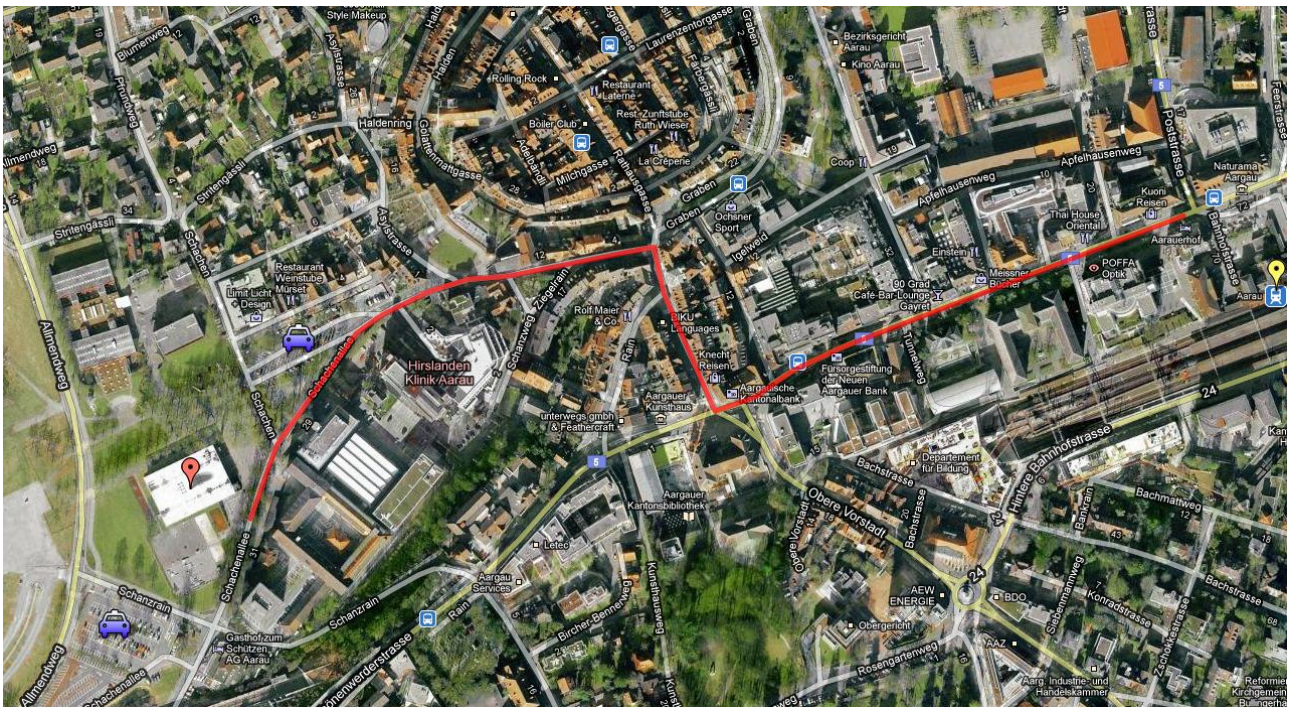

Willkommen in der Schachen-Halle Aarau!

Mit dem Auto ab Bahnhof SBB Aarau:

- Der Bahnhofstrasse Richtung Olten (Westen) bis zur grossen Kreuzung ‚Regierungsplatz‘ folgen
- Nach rechts in ‚Vordere Vorstadt‘ abbiegen
- Zweite Strasse links abbiegen (Ziegelrain)
- Der Schachenallee bis zur Schachen-Halle folgen
- Kostenpflichtige Parkplätze sind auf der rechten Seite oder weiter geradeaus gegenüber dem Restaurant ‚Schützen‘ zu finden.

Mit dem Bus Nr. 6 ab Bahnhof SBB Aarau

- Richtung Damm
- Haltestelle ‚Hirslanden Klinik‘

Erstellt im Dezember 2010 mit Google Maps