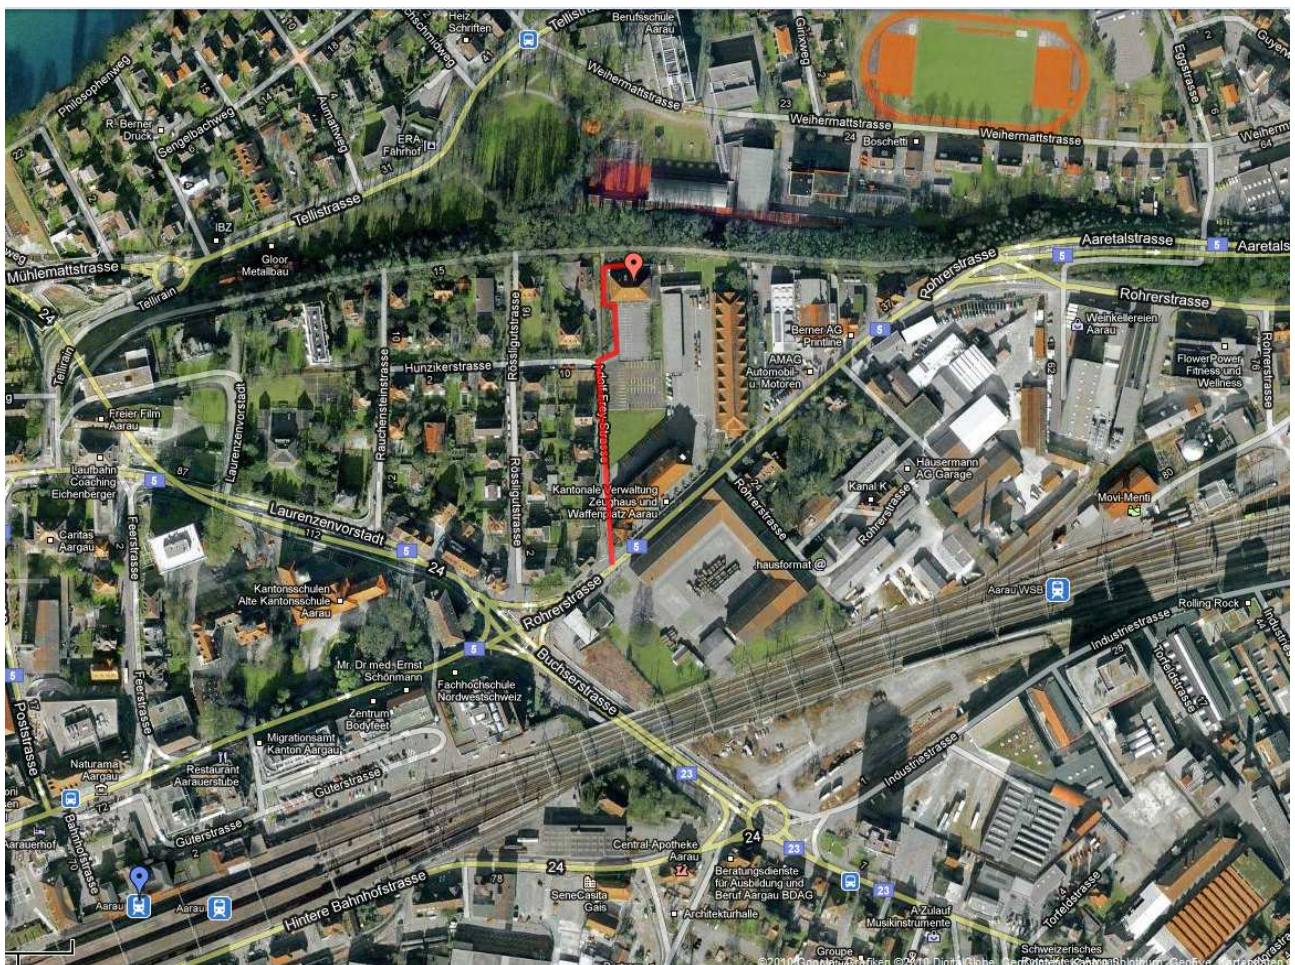

Willkommen in der Balänen-Halle Aarau!

- Unmittelbar beim Zeughaus Aarau an der Rohrerstrasse in die Adolf Frey-Strasse einbiegen.
- Bis ans Ende der Strasse fahren.
- Die Einfahrt zum Areal der Balänen befindet sich in der Kurve auf der rechten Seite.
- Hier sind genügend (kostenlose) Parkplätze vorhanden.
- Der Eingang zur Halle befindet sich auf der Gebäude-Rückseite.

Erstellt im Dezember 2010 mit Google Maps